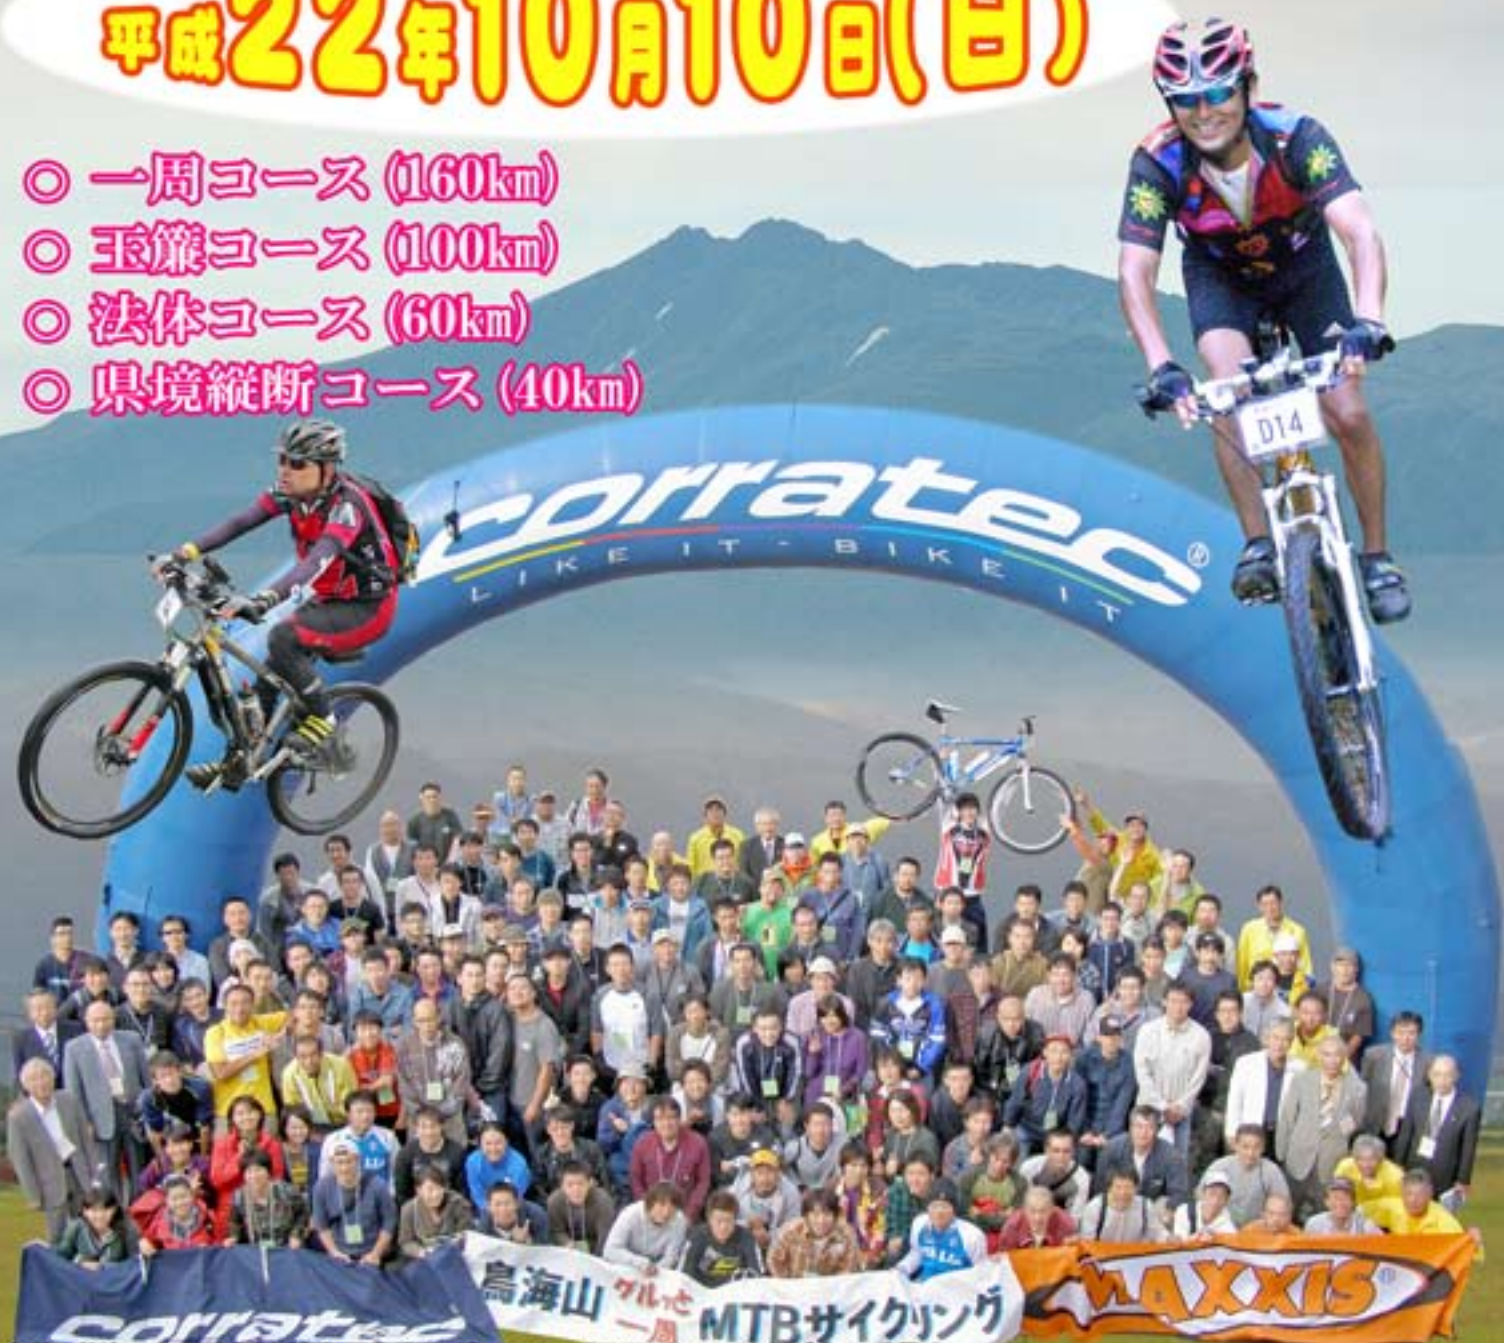

鳥海山一周 グルッと MTB サイクリング

平成22年10月10日(日)

- 一周コース (160km)
- 玉簾コース (100km)
- 法体コース (60km)
- 県境縦断コース (40km)

- ◆主催 (社)にかほ市観光協会・鳥海山グルッと一周MTBサイクリング実行委員会
- ◆共催 にかほ市・由利本荘市・遊佐町・酒田市・NPO法人遊佐鳥海観光協会・NPO極楽鳥海人・環鳥海地域観光交流推進協議会
- ◆後援 秋田県・山形県・コラテック、(財)自転車産業振興協会、にかほ市商工会、象潟町旅館料飲食業防犯組合
- ◆問い合わせ (社)にかほ市観光協会 TEL 0194-43-6608 URL <http://www.nikaho-kanko.jp/mtb> Mail mtb@nikaho-kanko.jp
- ◆ポスターデザイン 仁賀保高校 制作者名 兵藤 有希子